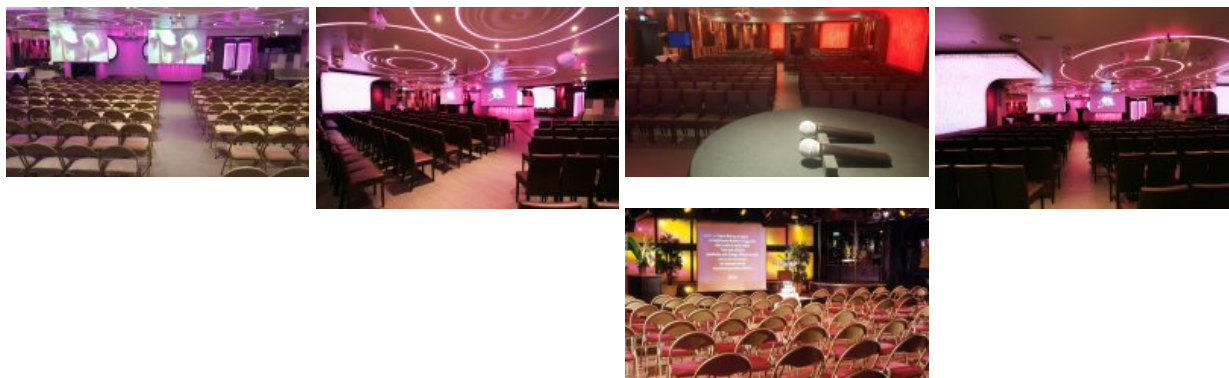

Pour vos séminaires

Avant ou après votre réunion nous vous proposons une animation Bowling pour un « team building ».
Le Bowling est une animation ludique, participative et fédératrice !

Formule

Café d'accueil
(thé, café, jus de fruits et viennoiseries)

Salle de réunion équipée de 8H à 17H
Possibilité accès internet.

Déjeuner (Boissons comprises)

2 pauses
(thé, café, jus de fruits)

4 salles de réunion modulables et entièrement équipées pour vos séminaires :

A disposition Ecran, vidéoprojecteur, micro HF, sonorisation et jeux de lumières.

Idéalement situé au pied de l'Arc de Triomphe et facile d'accès par Métro (lignes 1, 2 et 6) et RER A (station Charles-de-Gaulle).