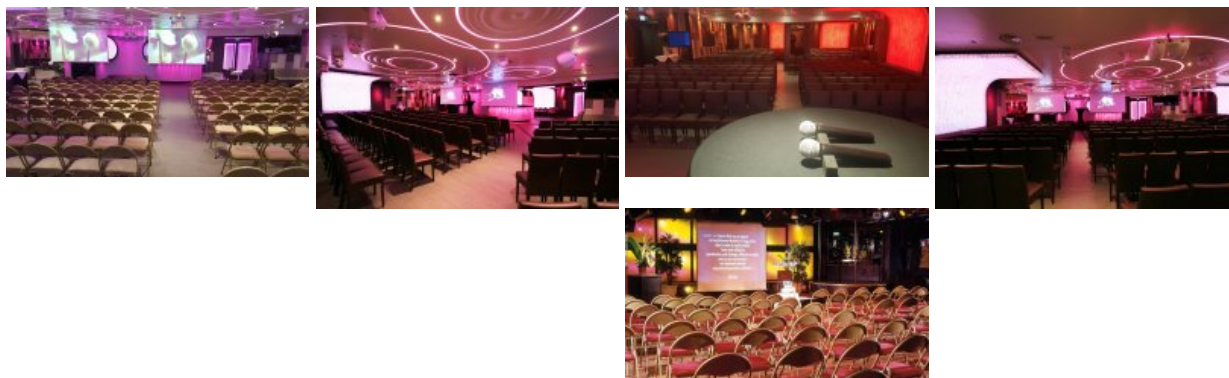

Pour vos séminaires

Avant ou après votre réunion nous vous proposons une animation Bowling pour un « team building ». Le Bowling est une animation ludique, participative et fédératrice !

Formule

Café d'accueil
(thé, café, jus de fruits et viennoiseries)

Salle de réunion équipée de 8H à 17H
Possibilité accès internet.

Déjeuner (Boissons comprises)

2 pauses
(thé, café, jus de fruits)

4 salles de réunion modulables et entièrement équipées pour vos séminaires :

A disposition Ecran, vidéoprojecteur, micro HF, sonorisation et jeux de lumières.

Idéalement situé au pied de l'Arc de Triomphe et facile d'accès par Métro (lignes 1, 2 et 6) et RER A (station Charles-de-Gaulle).